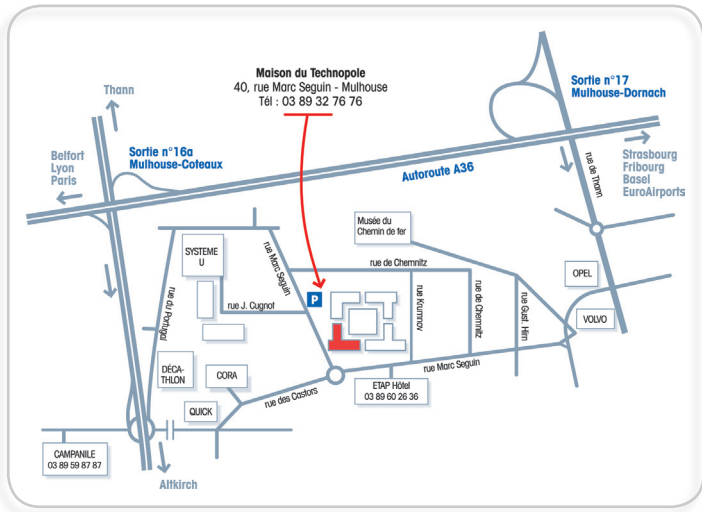

Affranchir
au tarif
en vigueur

RHENATIC
40 rue Marc Seguin
BP 2118
68060 Mulhouse Cedex

Plan d'Accès

Pôle de Compétences TIC Grand Est

Contact : Raphaëlle BAUT
Maison du Technopole
40 rue Marc Seguin - BP 2118
68060 Mulhouse Cedex
Tél : 03 89 32 76 22
Fax : 03 89 32 76 31